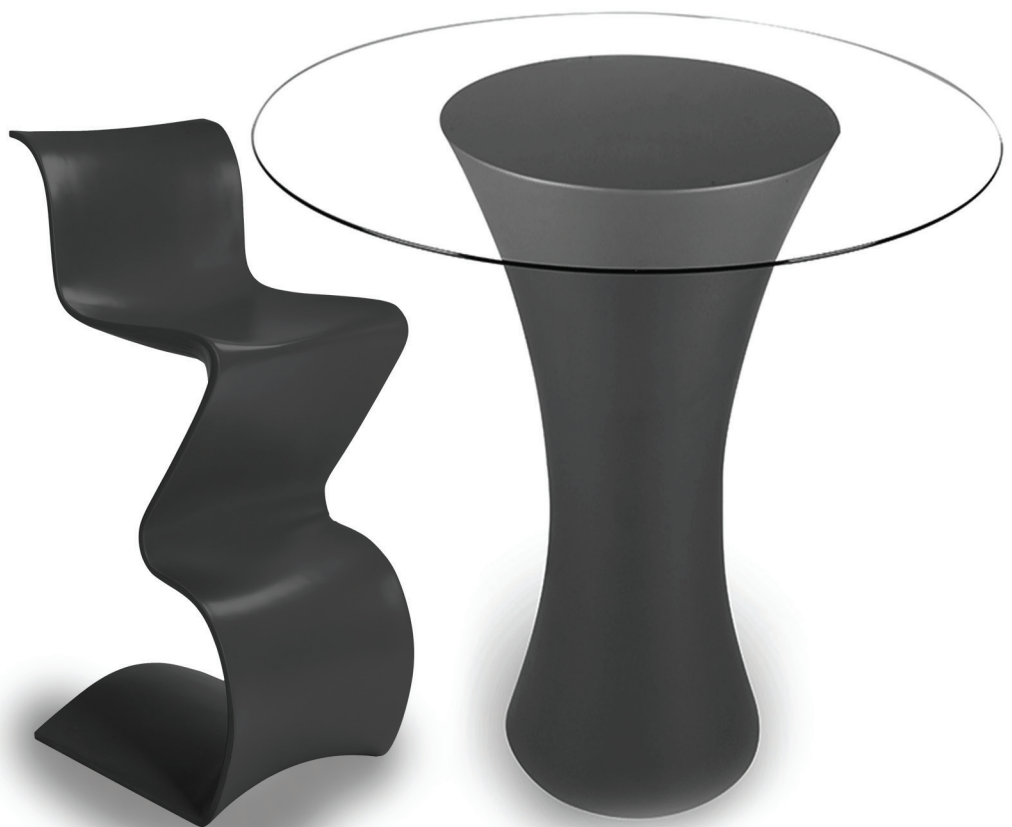

COLUNA DE JANTAR SÃO PAULO
Ø 1.100mm x 750mm h

MESA LATERAL SÃO PAULO
Ø 500mm x 610mm h

POLTRONA SOFT
Ø 1.100mm x 620mm h

BANCO AYALA
Ø 395mm x 460mm h

MESA LATERAL SÃO PAULO
Ø 500mm x 610mm h

MESA DE CENTRO LUNA
Ø 1.000mm x 300mm h
Ø 1.100mm x 300mm h

BANCO MAYA
Ø 397mm x 450mm h

MESA LATERAL BRASÍLIA
605mm x 600mm x 410mm h

COLUNA DE JANTAR BRASÍLIA
1.300mm x 600mm x 750mm
1.550mm x 600mm x 750mm
1.800mm x 600mm x 750mm

MESA JANTAR AMAZONAS
1.200mm x 2.400mm x 750mm h

BANQUETA MOAI
Ø 460mm x 800mm h

MESA BISTRÔ SUMMER
Ø 600mm x 1.125mm h

BANQUETA SWELL
525mm x 400mm x 1.300mm h

MESA BISTRÔ PALM SPRINGS
Ø 600mm x 1.125mm h

CADEIRA SWELL
400mm x 450mm x 1.040mm h

CHAISE LONG SWELL
2.130mm x 590mm x 1.140mm h

CHAISE LONG SWELL NOVA
2.130mm x 590mm x 1.140mm h

F I B E R G L A S S

H A N D M A N D E .
J U S T F O R Y O U

LINHA DE PRODUTOS BHOZ
em fibra de vidro

BANQUETA
SWELL

BANQUETA
MOAI

CADEIRA
SWELL

BANCO
MAYA